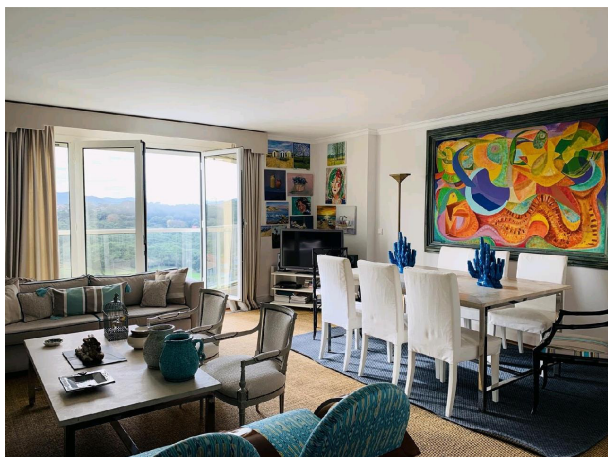

Appartement bourgeois - BIDART

Bidart Limite Biarritz - Superbe vue mer et montagnes pour ce bel appartement de plus de 120 m² situé en étage élevé dans une résidence de standing. Il se compose d'un séjour et de 3 chambres. Parking en sous-sol. Piscine dans la résidence. Plage et golf à pied.

975 000 €
Honoraires d'agence inclus

Descriptif

Pièces :	4	Surface habitable :	124.37m ²
Chambres :	3		
Salles de bains :	1		
Salles d'eau :	2		
Toilettes :	3		

Superficies des pièces

Entrée :	12.86m ²
Séjour :	32.29m ²
Cuisine :	8.89m ²
Dégagement :	9.26m ²
Chambre 1 :	11.25m ²
Chambre 2 :	11.21m ²
Chambre 3 :	14.53m ²
Salle de bains/WC :	8.31m ²
Salle d'eau/WC :	7.05m ²
Salle d'eau 2/WC :	3.22m ²